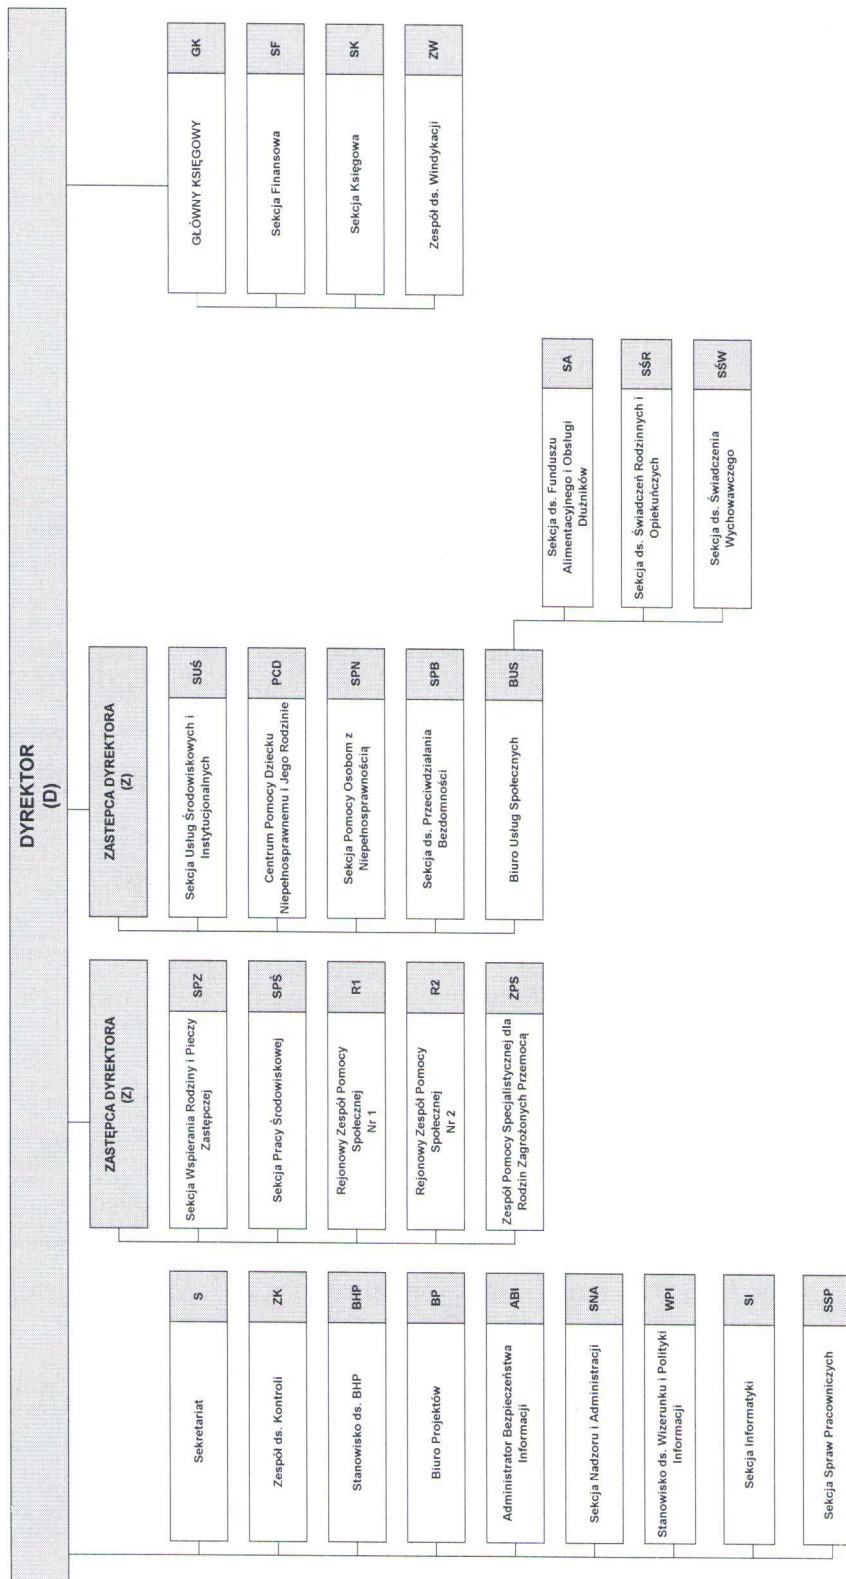

SCHEMAT ORGANIZACYJNY MIEJSKIEGO OŚRODKA POMOCY SPOŁECZNEJ W CZĘSTOCHOWIE

Z up. Prezydenta Miasta

Mirosław Soborak
Zastępca Prezydenta
Miasta Częstochowy